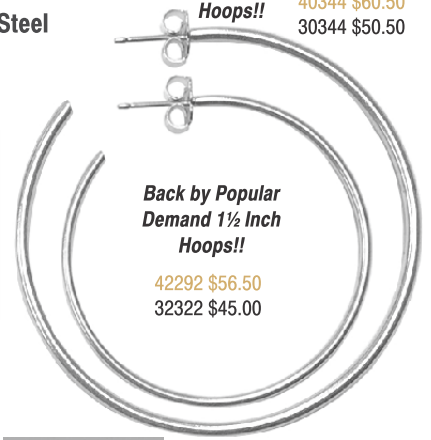

Lady Bugs

41224 \$45.00
31224 \$43.00

48772 \$53.00
38772 \$46.50

44237 \$45.00
34237 \$43.00

44216 \$46.50
34216 \$45.00

42902 \$52.00
32902 \$46.50

Back by Popular Demand 1 1/2 Inch Hoops!!

42292 \$56.50
32322 \$45.00