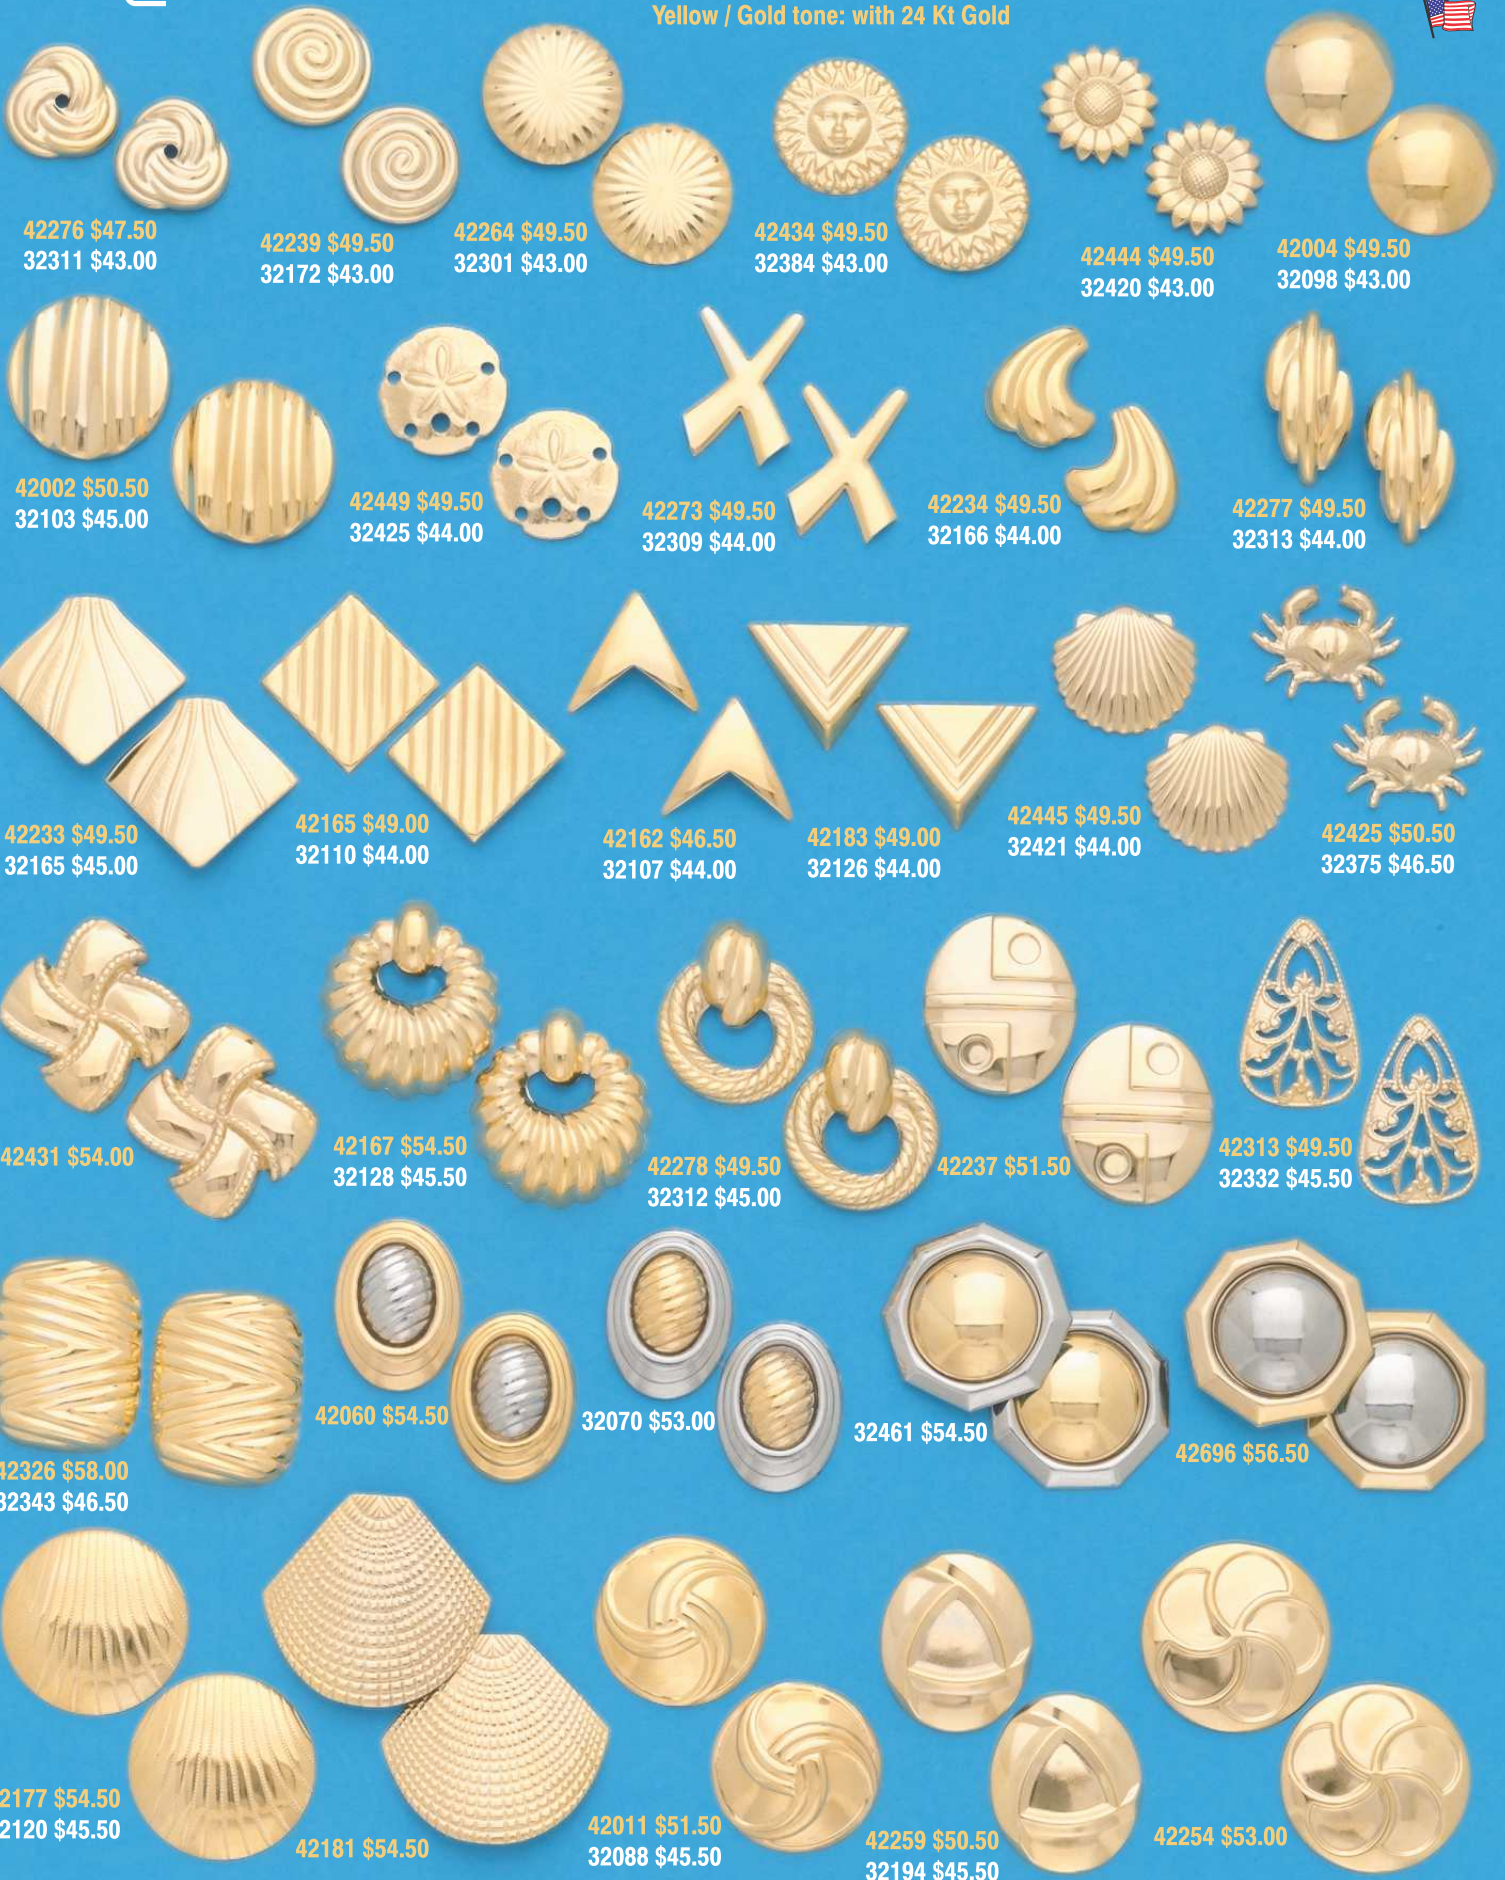

42276 $47.50
32311 $43.00

42239 $49.50
32172 $43.00

42264 $49.50
32301 $43.00

42434 $49.50
32384 $43.00

42444 $49.50
32420 $43.00

42004 $49.50
32098 $43.00

42002 $50.50
32103 $45.00

42449 $49.50
32425 $44.00

42273 $49.50
32309 $44.00

42234 $49.50
32166 $44.00

42277 $49.50
32313 $44.00

42233 $49.50
32165 $45.00

42165 $49.00
32110 $44.00

42162 $46.50
32107 $44.00

42183 $49.00
32126 $44.00

42445 $49.50
32421 $44.00

42425 $50.50
32375 $46.50

42431 $54.00

42167 $54.50
32128 $45.50

42278 $49.50
32312 $45.00

42237 $51.50

42313 $49.50
32332 $45.50

42326 $58.00
32343 $46.50

42060 $54.50

32070 $53.00

32461 $54.50

42696 $56.50

42177 $54.50
32120 $45.50

42181 $54.50

42011 $51.50
32088 $45.50

42259 $50.50
32194 $45.50

42254 $53.00