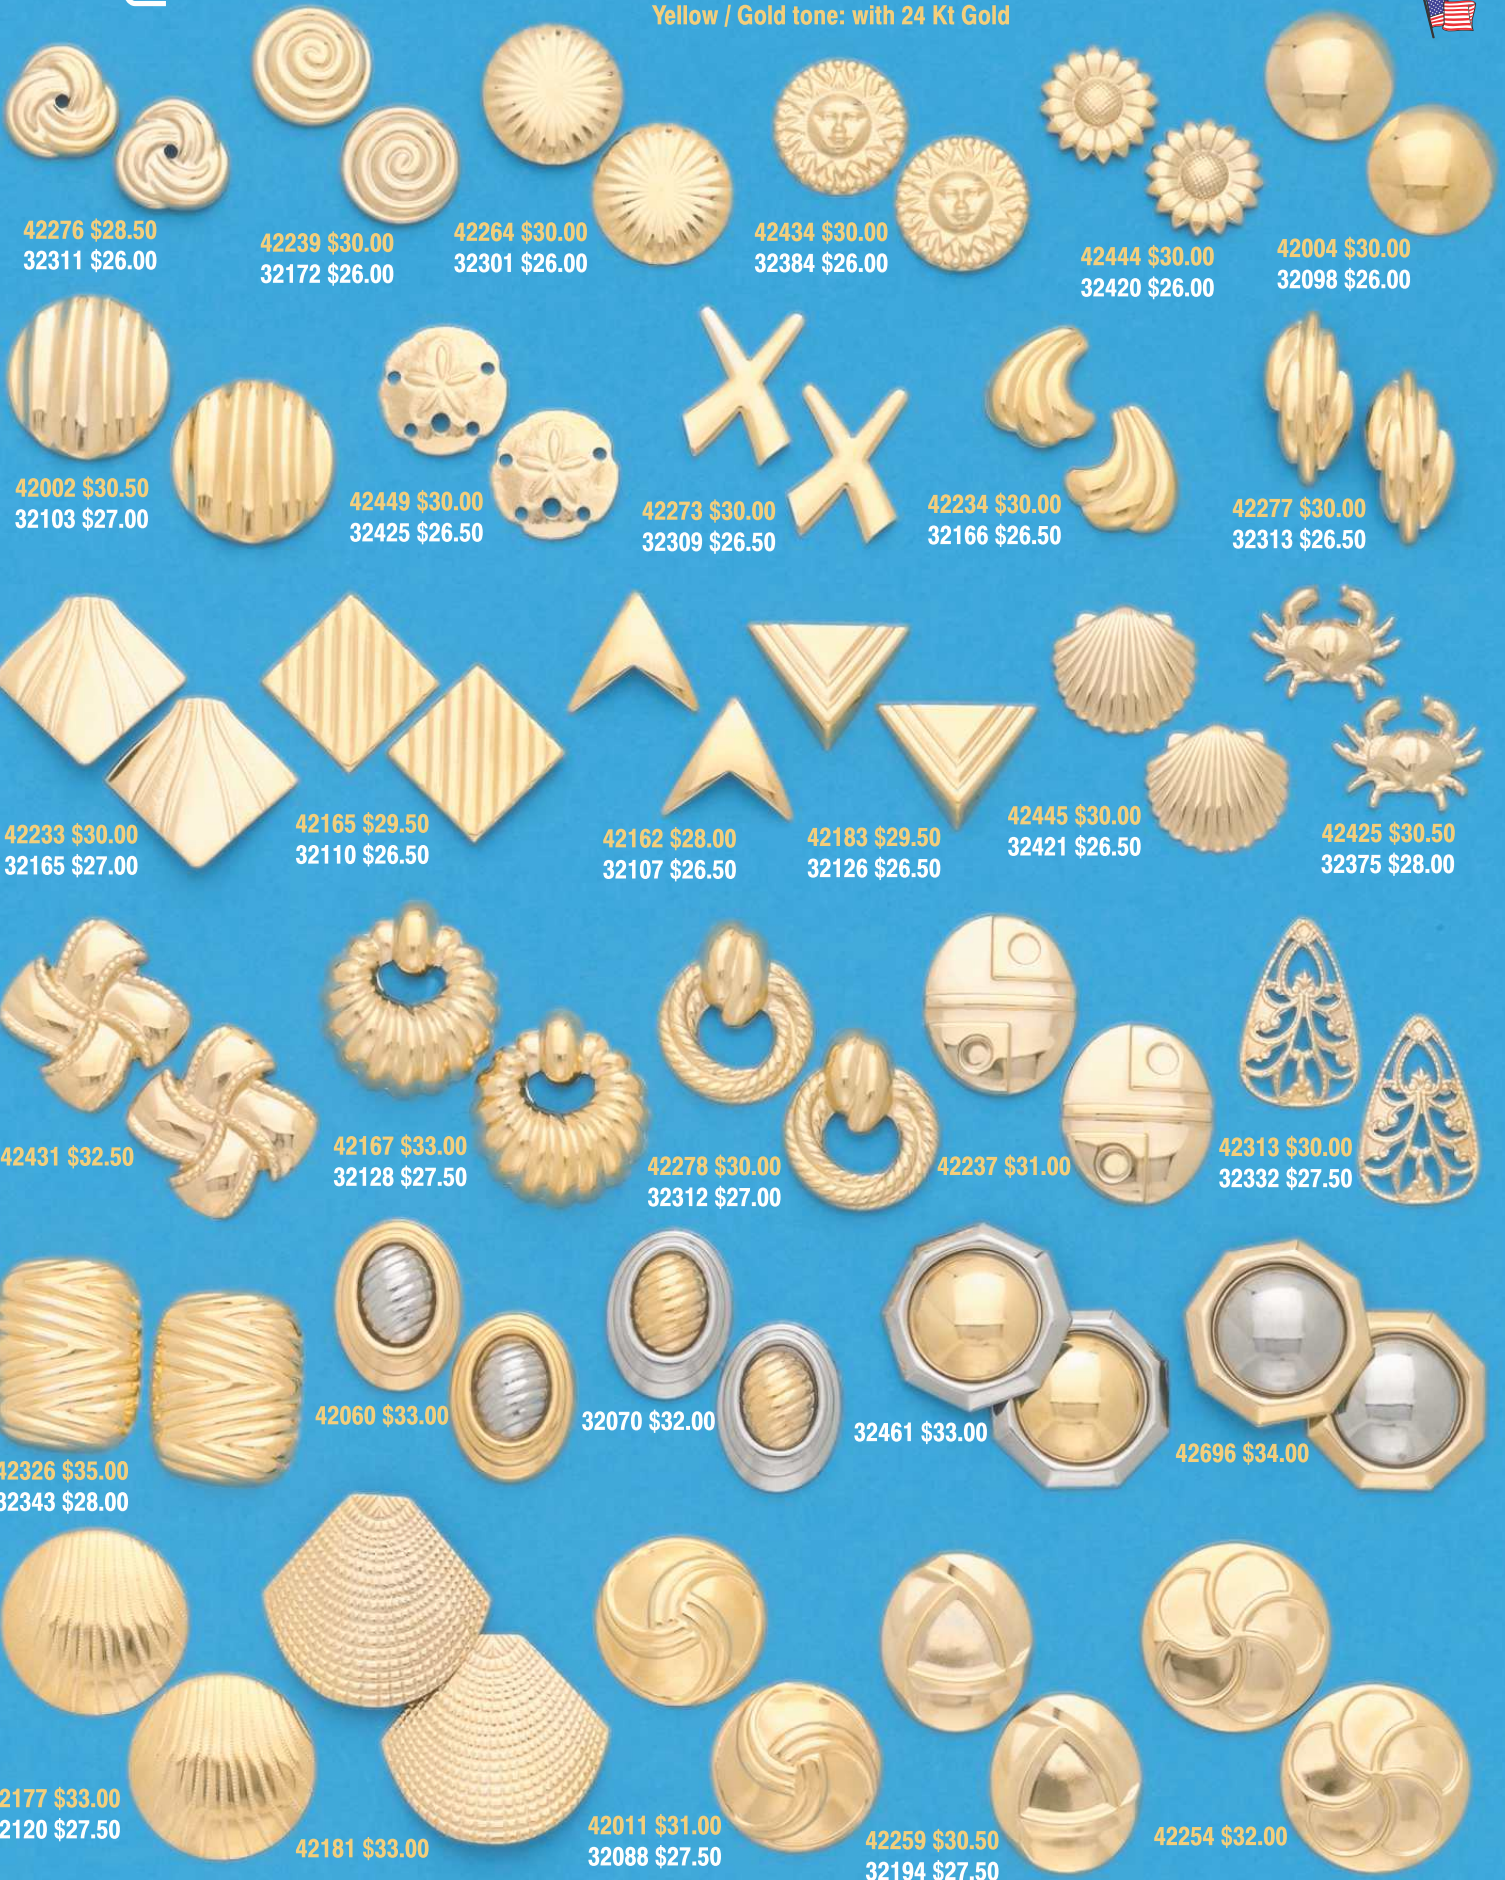

42276 $28.50
32311 $26.00

42239 $30.00
32172 $26.00

42264 $30.00
32301 $26.00

42434 $30.00
32384 $26.00

42444 $30.00
32420 $26.00

42004 $30.00
32098 $26.00

42002 $30.50
32103 $27.00

42449 $30.00
32425 $26.50

42273 $30.00
32309 $26.50

42234 $30.00
32166 $26.50

42277 $30.00
32313 $26.50

42233 $30.00
32165 $27.00

42165 $29.50
32110 $26.50

42162 $28.00
32107 $26.50

42183 $29.50
32126 $26.50

42445 $30.00
32421 $26.50

42425 $30.50
32375 $28.00

42431 $32.50

42167 $33.00
32128 $27.50

42278 $30.00
32312 $27.00

42237 $31.00

42313 $30.00
32332 $27.50

42326 $35.00
32343 $28.00

42060 $33.00

32070 $32.00

32461 $33.00

42696 $34.00

42177 $33.00
32120 $27.50

42181 $33.00

42011 $31.00
32088 $27.50

42259 $30.50
32194 $27.50

42254 $32.00