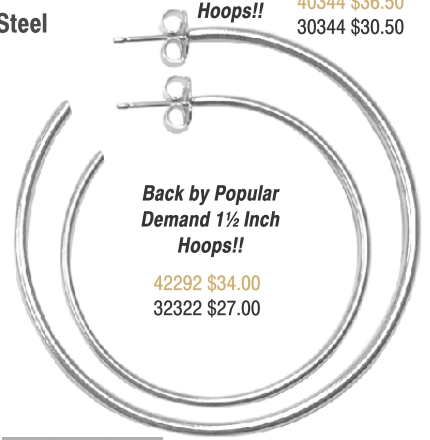

Lady Bugs

41224 \$27.00
 31224 \$26.00

48772 \$32.00
 38772 \$28.00

44237 \$27.00
 34237 \$26.00

44216 \$28.00
 34216 \$27.00

42902 \$31.50
 32902 \$28.00

Back by Popular Demand 1 1/2 Inch Hoops!!

42292 \$34.00
 32322 \$27.00

44747 \$35.00
 34747 \$32.50

44740 \$30.00
 34740 \$27.50

44741 \$28.50
 34741 \$27.00

40631 \$30.00
 30631 \$27.00

40632 \$33.00
 30632 \$28.50

Cats

Levers

44318 \$27.50
 34318 \$26.00