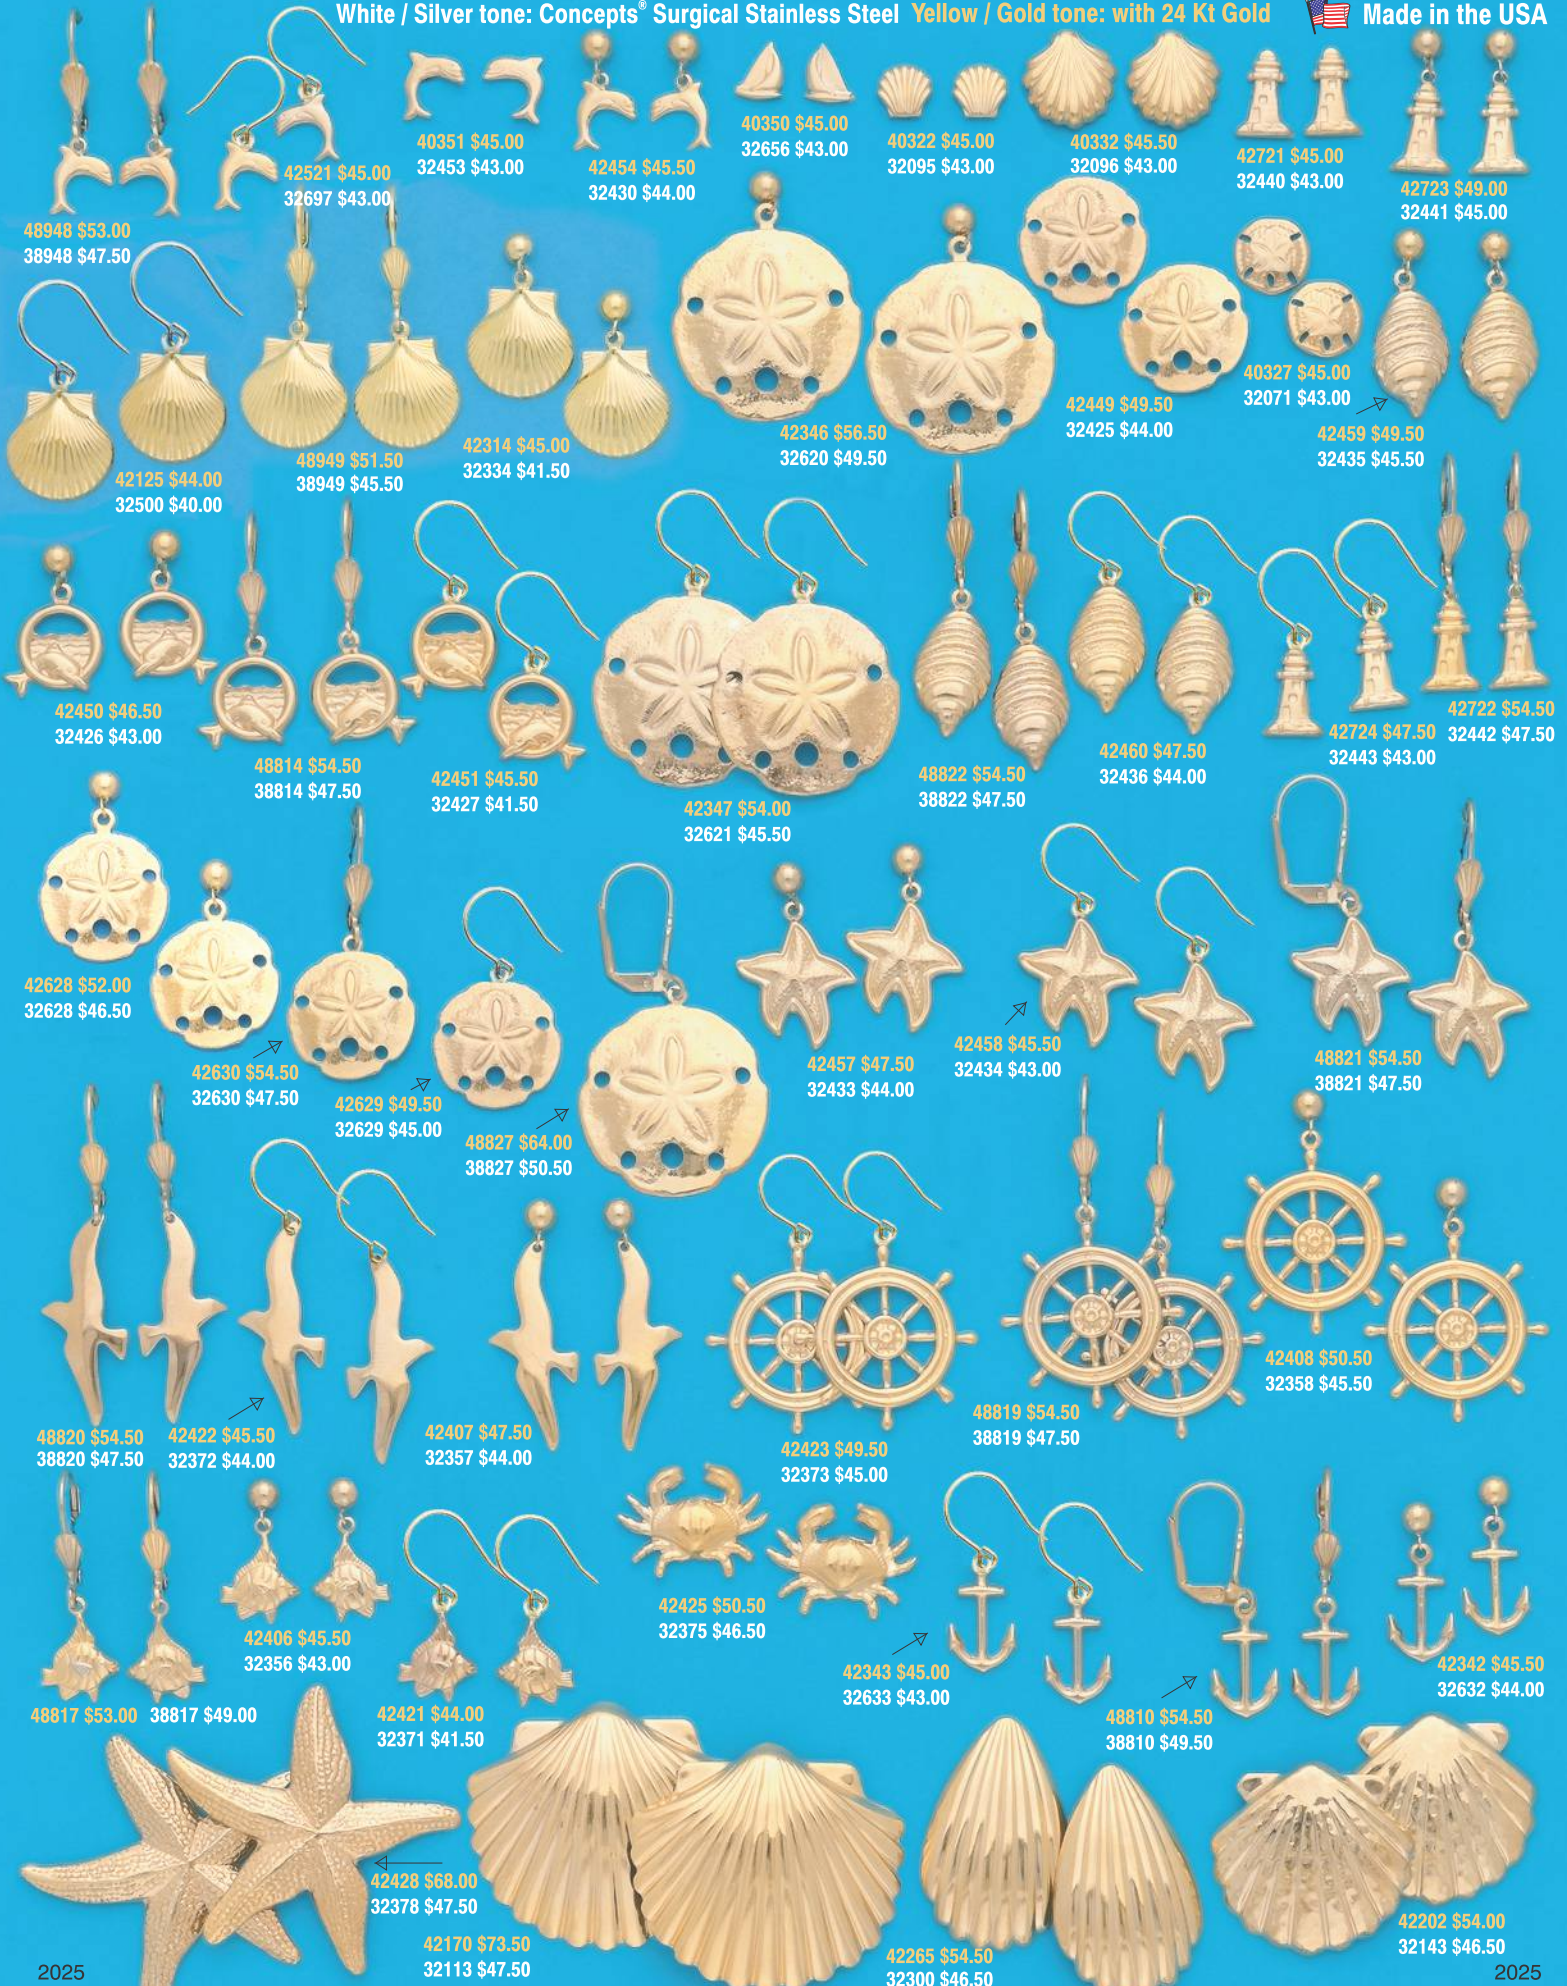

44241 \$45.00
34241 \$43.00

Levers
48773 \$53.00
38773 \$46.50

40627 \$47.50
30627 \$44.00

40629 \$45.50
30629 \$44.00

40630 \$44.00
30630 \$42.50

44320 \$45.00
34320 \$43.00

40624 \$45.00
30624 \$43.00

Levers
48751 \$53.00
38751 \$46.50

Peace

48754 \$54.50
38754 \$47.50

40628 \$46.50
30628 \$43.00

Levers
48753 \$53.00
38753 \$47.50

48948 \$53.00
38948 \$47.50

42521 \$45.00
32697 \$43.00

40351 \$45.00
32453 \$43.00

42454 \$45.50
32430 \$44.00

40350 \$45.00
32656 \$43.00

40322 \$45.00
32095 \$43.00

40332 \$45.50
32096 \$43.00

42721 \$45.00
32440 \$43.00

42723 \$49.00
32441 \$45.00

42125 \$44.00
32500 \$40.00

48949 \$51.50
38949 \$45.50

42314 \$45.00
32334 \$41.50