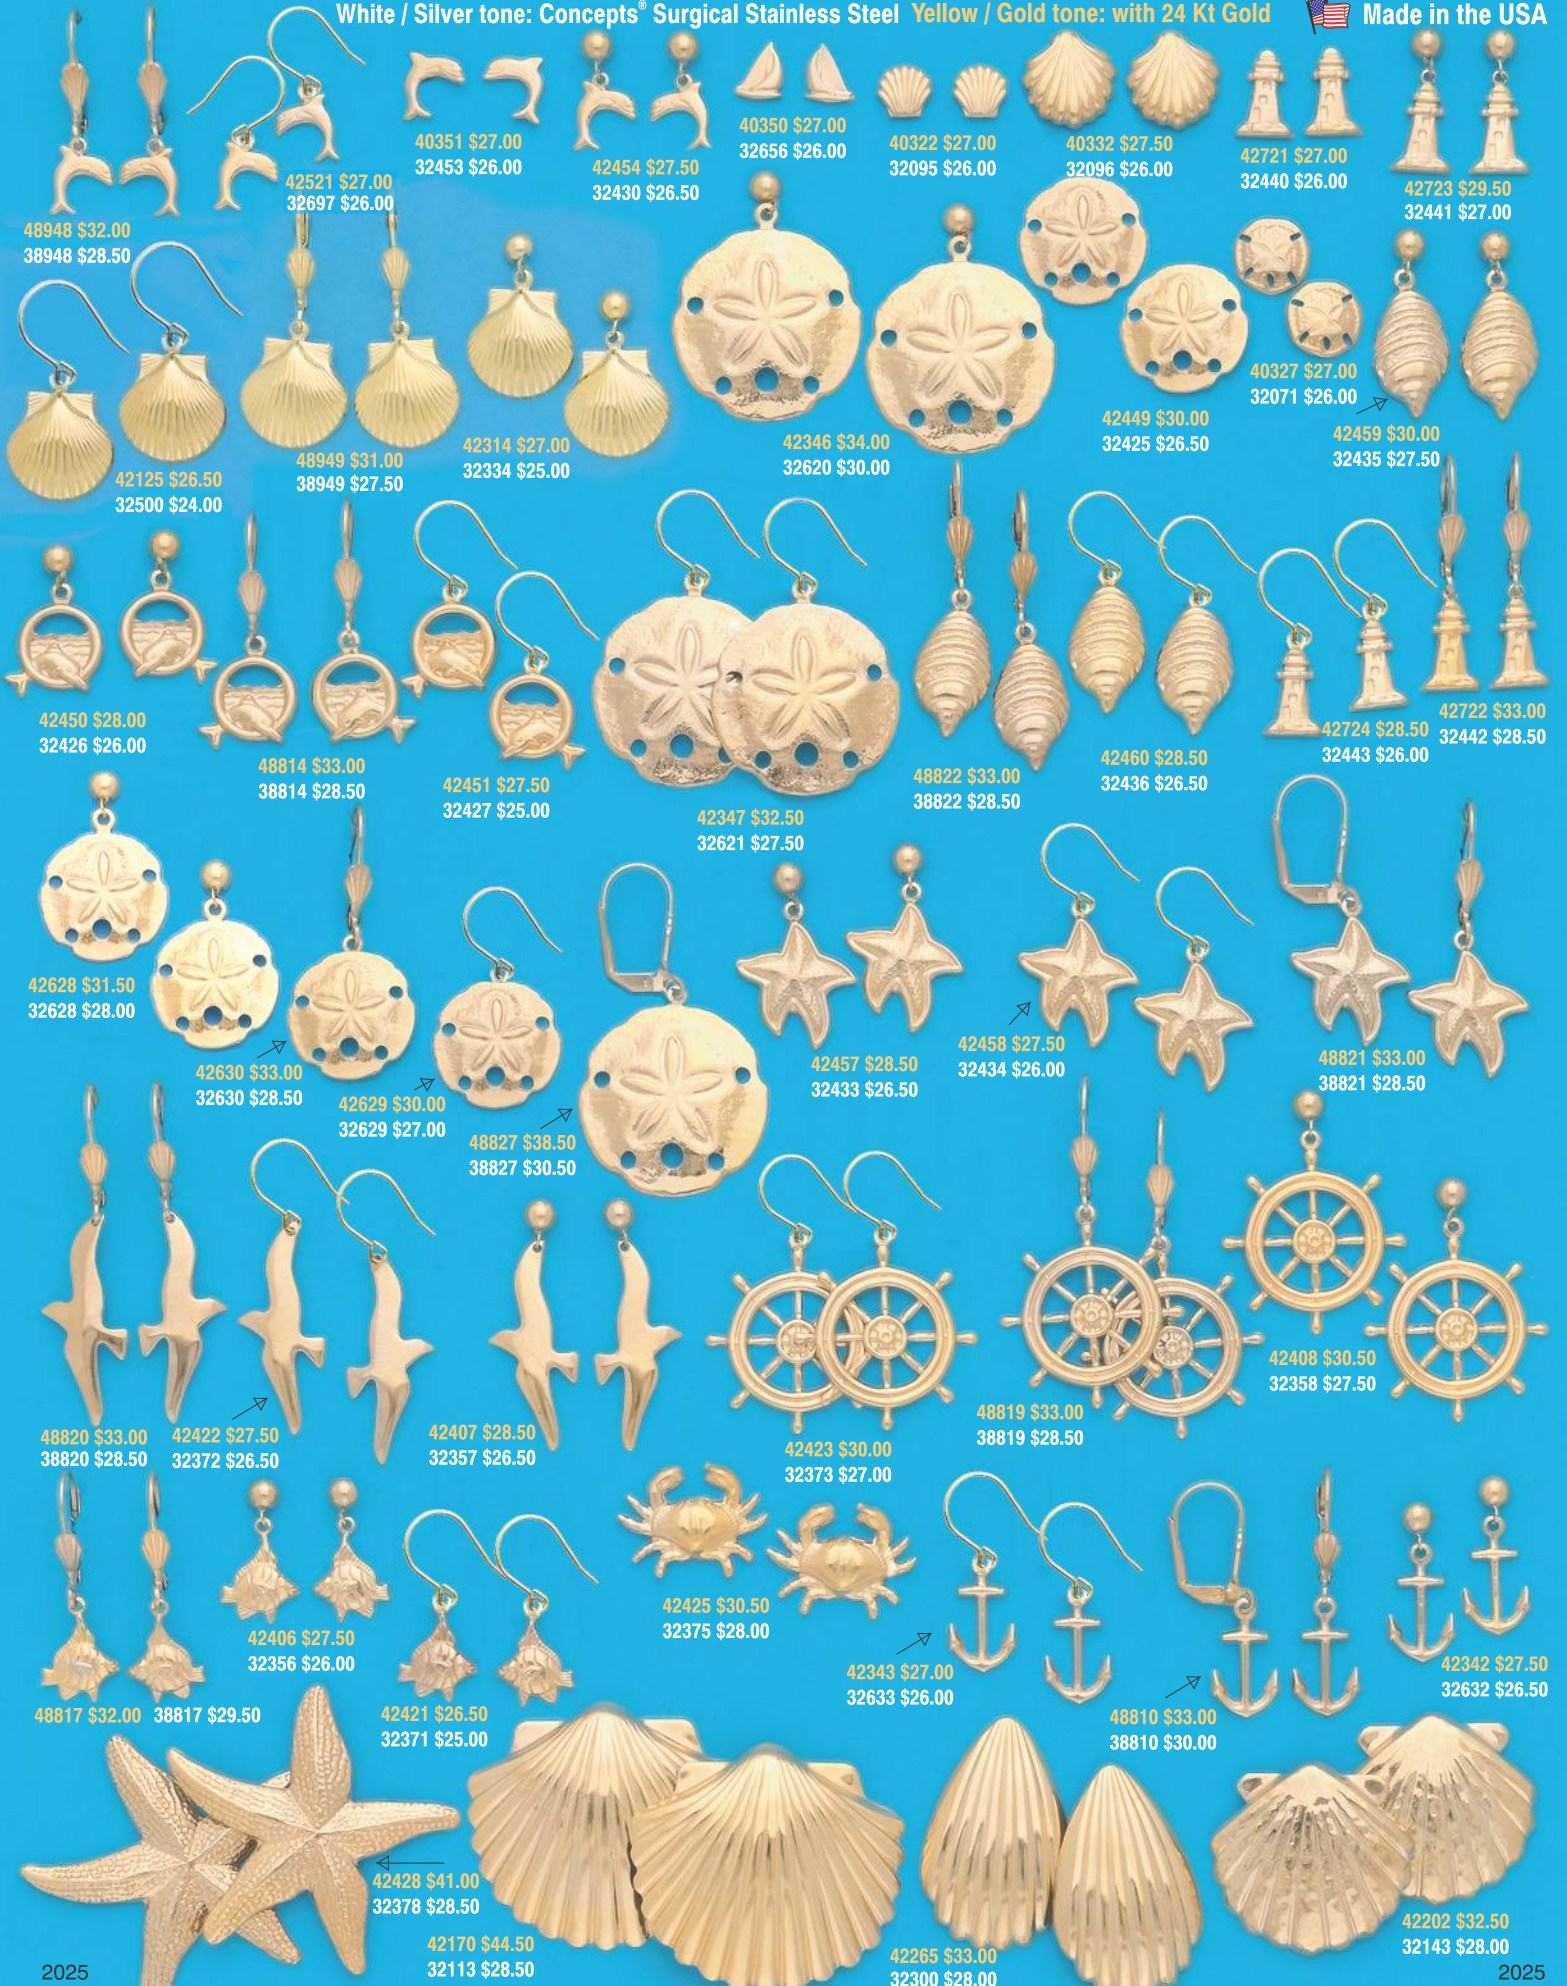

## Peace

48754 \$33.00  
 38754 \$28.50

40628 \$28.00  
 30628 \$26.00

48753 \$32.00  
 38753 \$28.50

48948 \$32.00  
38948 \$28.50

42521 \$27.00  
32697 \$26.00

40351 \$27.00  
32453 \$26.00

42454 \$27.50  
32430 \$26.50