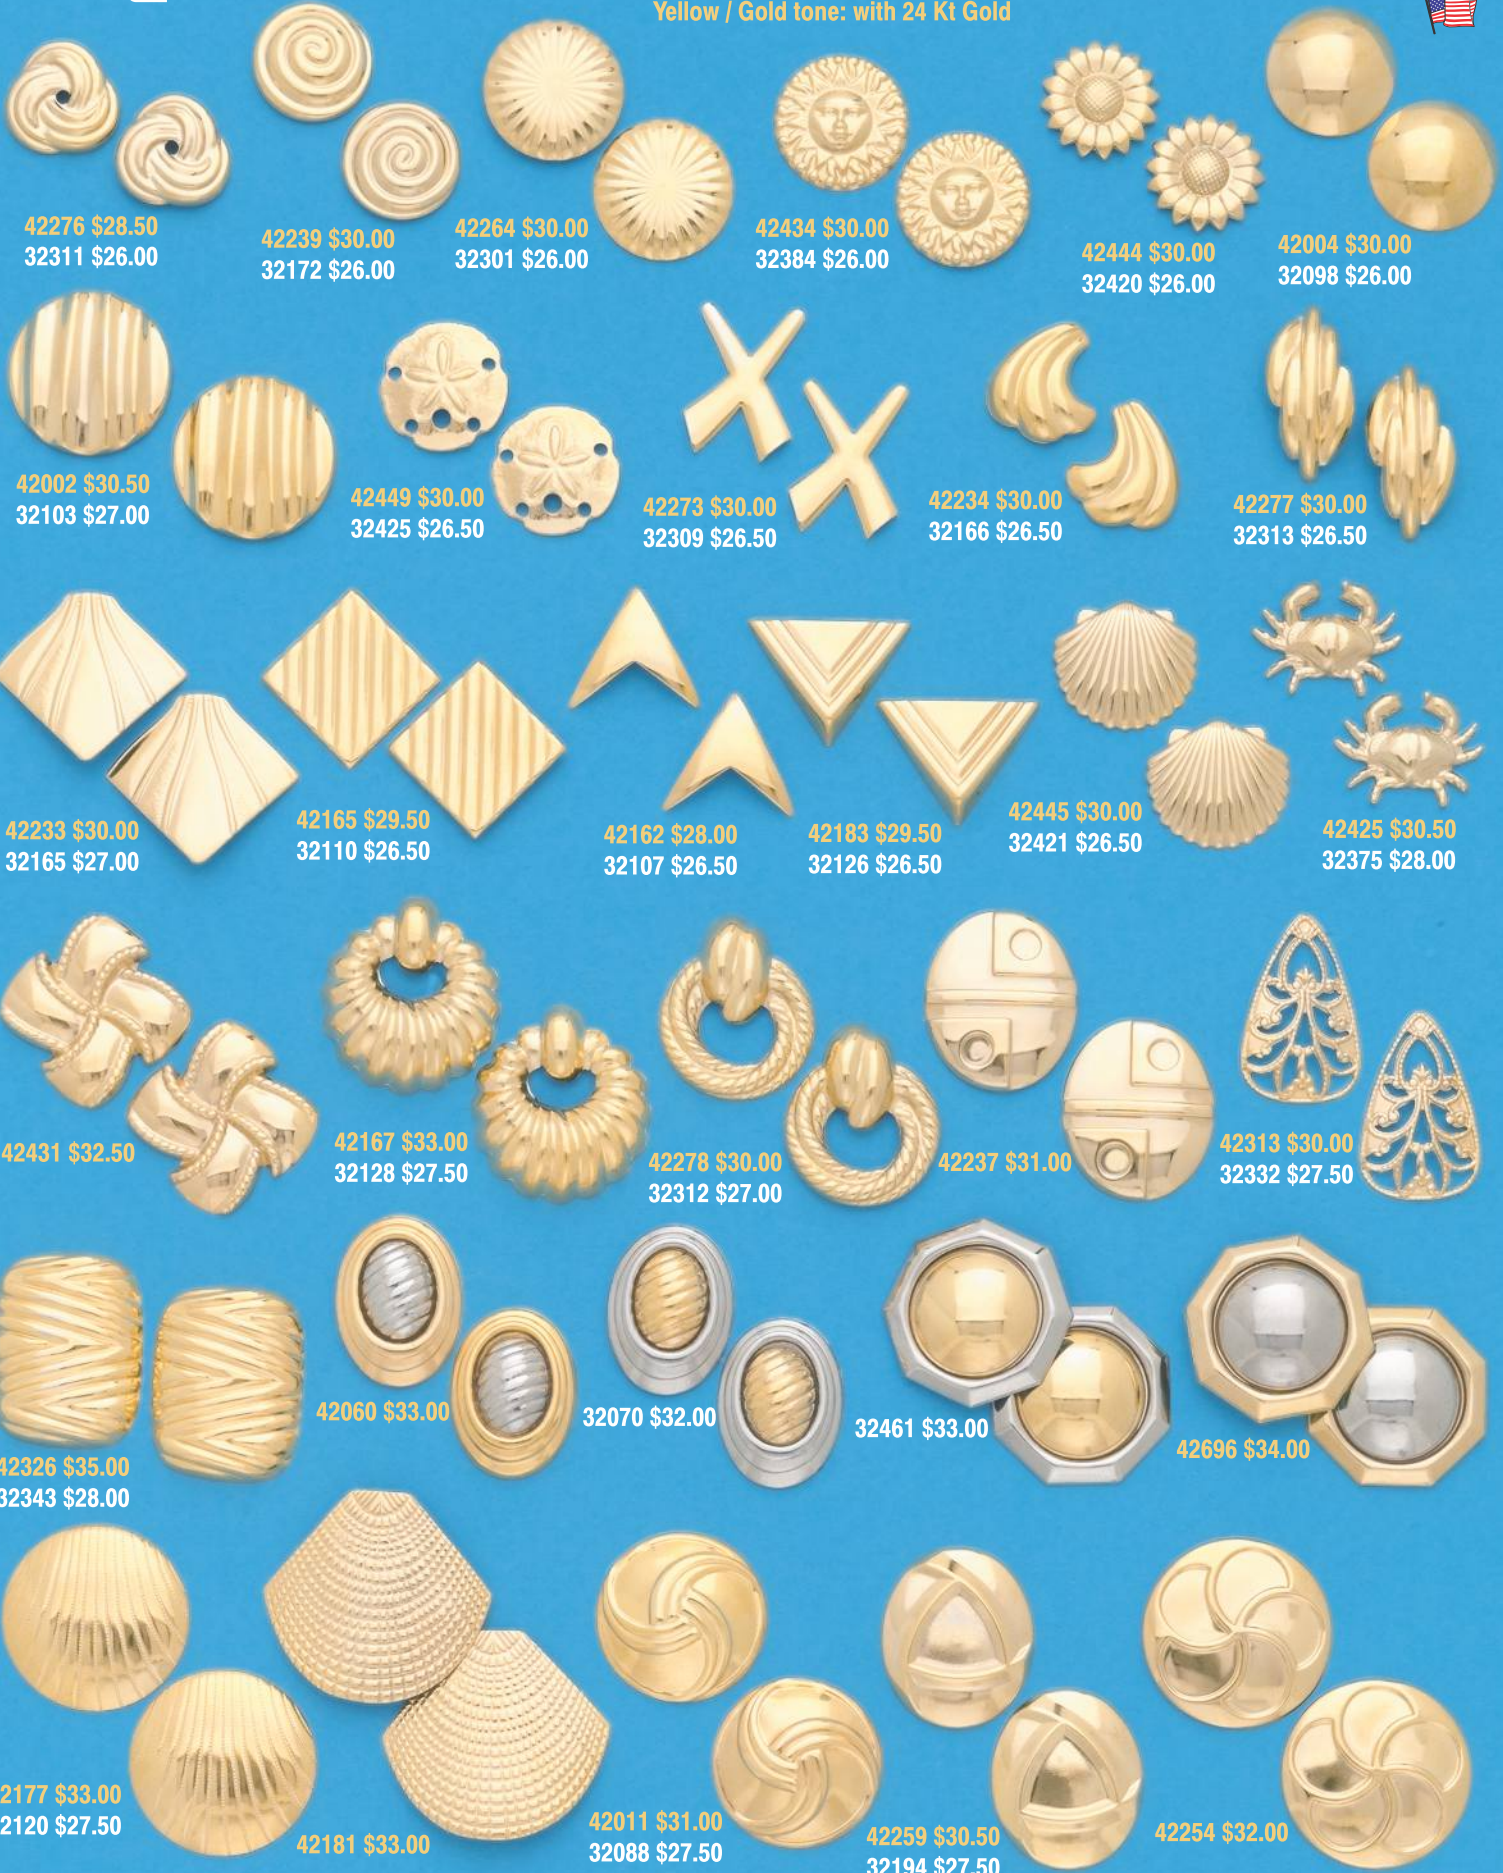

42276 $28.50
32311 $26.00

42239 $30.00
32172 $26.00

42264 $30.00
32301 $26.00

42434 $30.00
32384 $26.00

42444 $30.00
32420 $26.00

42004 $30.00
32098 $26.00

42002 $30.50
32103 $27.00

42449 $30.00
32425 $26.50

42273 $30.00
32309 $26.50

42234 $30.00
32166 $26.50

42277 $30.00
32313 $26.50

42233 $30.00
32165 $27.00

42165 $29.50
32110 $26.50

42162 $28.00
32107 $26.50

42183 $29.50
32126 $26.50

42445 $30.00
32421 $26.50

42425 $30.50
32375 $28.00

42431 $32.50

42167 $33.00
32128 $27.50

42278 $30.00
32312 $27.00

42237 $31.00

42313 $30.00
32332 $27.50

42326 $35.00
32343 $28.00

42060 $33.00

32070 $32.00

32461 $33.00

42696 $34.00

42177 $33.00
32120 $27.50

42181 $33.00

42011 $31.00
32088 $27.50

42259 $30.50
32194 $27.50

42254 $32.00