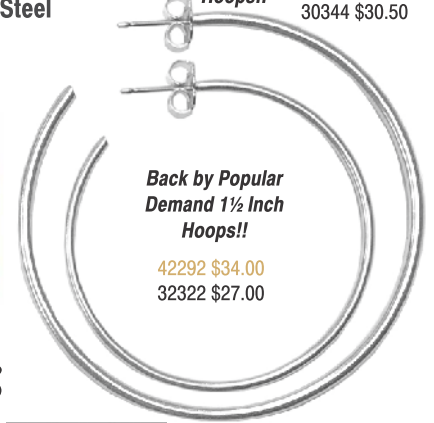

### Lady Bugs

41224 \$27.00  
31224 \$26.00

48772 \$32.00  
38772 \$28.00

44237 \$27.00  
34237 \$26.00

44216 \$28.00  
34216 \$27.00

42902 \$31.50  
32902 \$28.00

Back by Popular Demand 1 1/2 Inch Hoops!!

42292 \$34.00  
32322 \$27.00